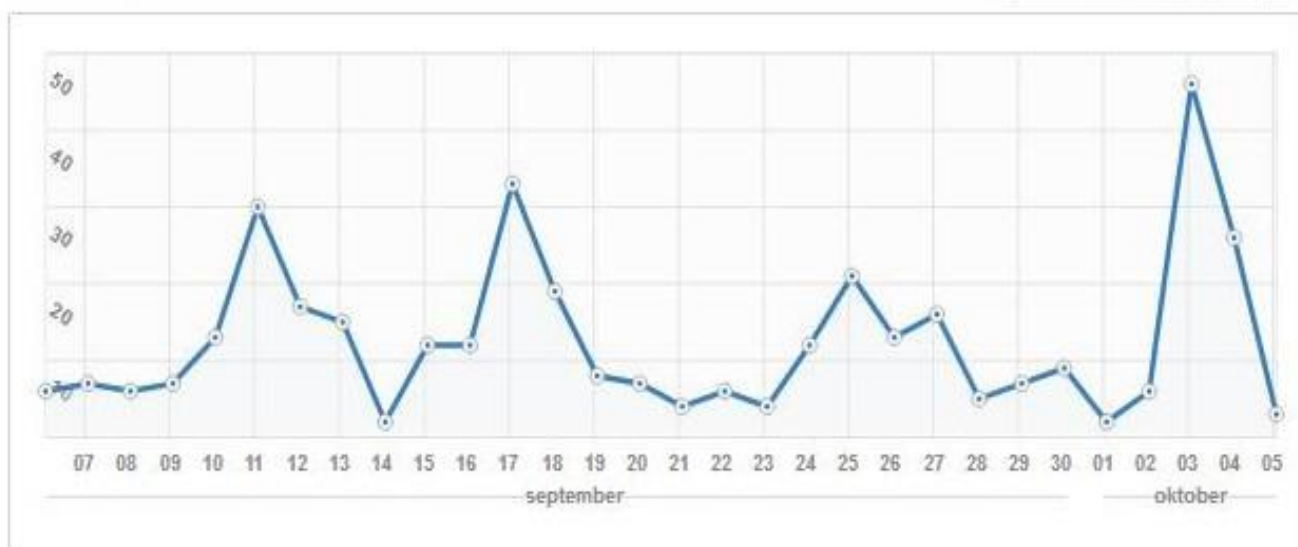

Sidvisningar

Översikt sidvisningar

Sidvisningar totalt

Senaste 30 dagarna

Sidvisningar totalt

Populära sidor	Sidvisningar	Delningar
Hem	140	37 %
Aktuellt	63	17 %
Mediateket	47	13 %
Styrelsen	39	10 %
Länkar	22	6 %
Föreningen	21	6 %
Kajutan	16	4 %
Sydliga hamnar-Malmö	13	3 %
Andra sidor	13	3 %