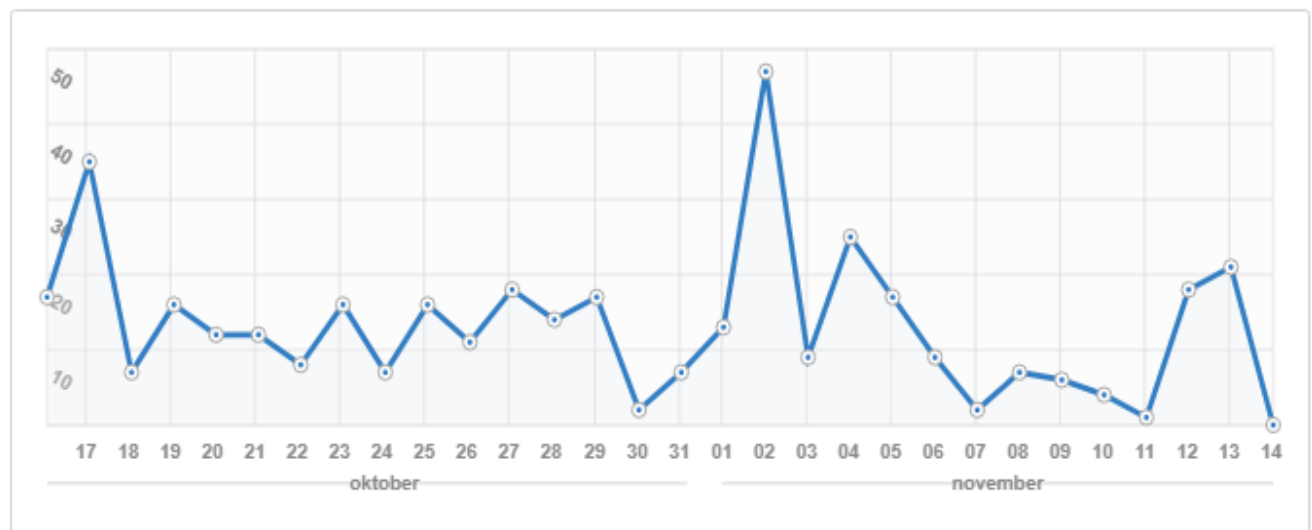

Sidvisningar

Översikt sidvisningar

Sidvisningar totalt

Senaste 30 dagarna

Sidvisningar totalt

Populära sidor	Sidvisningar	Delningar
Hem	155	39 %
Aktuellt	68	17 %
Styrelsen	34	9 %
Mediateket	26	7 %
Kajutan	26	7 %
Länkar	22	6 %
Galleri	21	5 %
Sydliga hamnar-Malmö	20	5 %
Andra sidor	22	6 %