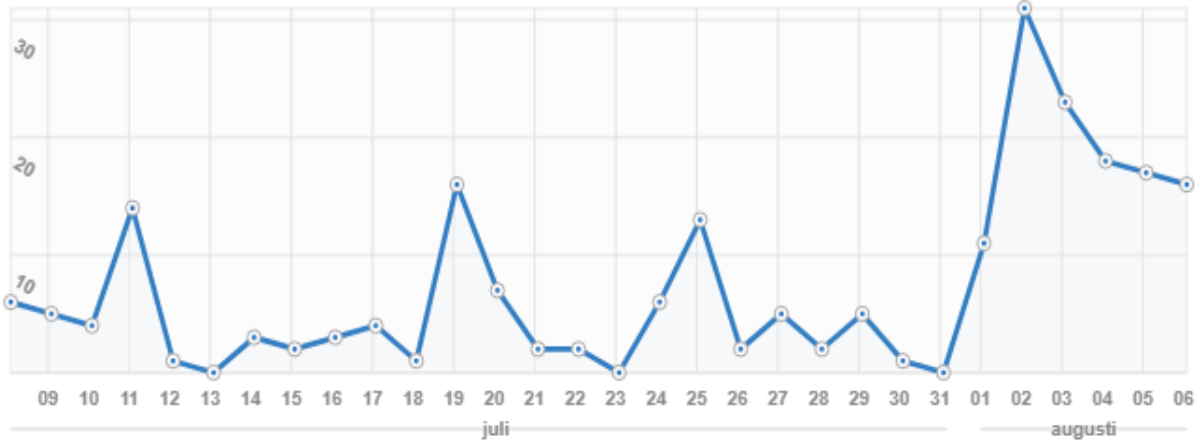

Översikt sidvisningar

4924
SIDVISNINGAR
TOTALT

351
MÅNADSSNITT

484
BÄSTA
MÅNADEN

84
VECKOSNITT

227
BÄSTA
VECKAN

12
DAGSSNITT

71
BÄSTA
DAGEN

Sidvisningar totalt

Senaste 30 dagarna

Sidvisningar totalt

Populära sidor	Sidvisningar	Delningar
Hem	89	40 %
Aktuellt	29	13 %
Styrelsen	23	10 %
Mediateket	20	9 %
Kajutan	16	7 %
Galleri	15	7 %
Föreningen	14	6 %
Sydliga hamnar-Malmö	9	4 %
Andra sidor	5	2 %