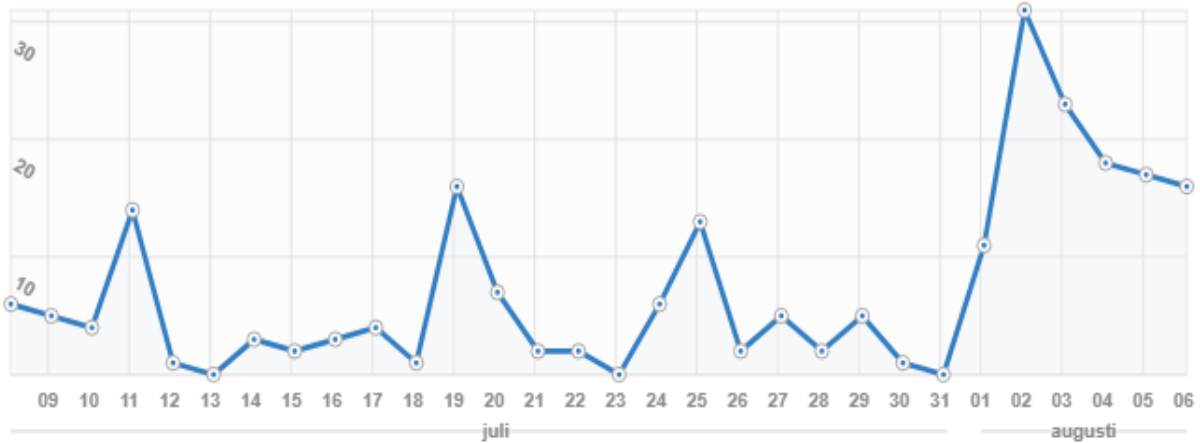

Översikt sidvisningar

4924
SIDVISNINGAR
TOTALT

351
MÅNADSSNITT

484
BÄSTA
MÅNADEN

84
VECKOSNITT

227
BÄSTA
VECKAN

12
DAGSSNITT

71
BÄSTA
DAGEN

Sidvisningar totalt

Senaste 30 dagarna

Sidvisningar totalt

Populära sidor	Sidvisningar	Delningar
Hem	89	40 %
Aktuellt	29	13 %
Styrelsen	23	10 %
Mediateket	20	9 %
Kajutan	16	7 %
Galleri	15	7 %
Föreningen	14	6 %
Sydliga hamnar-Malmö	9	4 %
Andra sidor	5	2 %