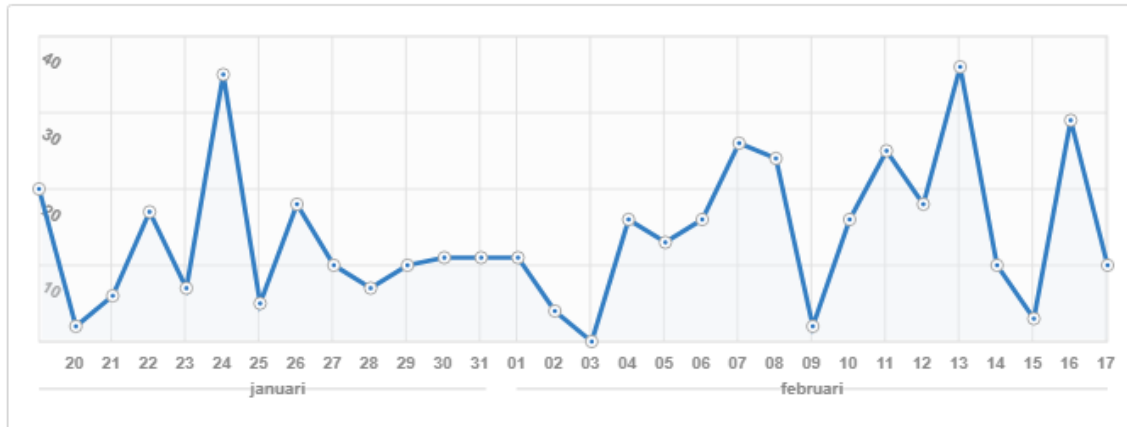

Sidvisningar

Översikt sidvisningar

Sidvisningar totalt

Senaste 30 dagarna 

Sidvisningar totalt

Populära sidor	Sidvisningar	Delningar
Hem	144	34 %
Aktuellt	84	20 %
Styrelsen	50	12 %
Kajutan	35	8 %
Föreningen	25	6 %
Sydliga hamnar-Malmö	22	5 %
Galleri	21	5 %
Länkar	18	4 %
Andra sidor	19	5 %