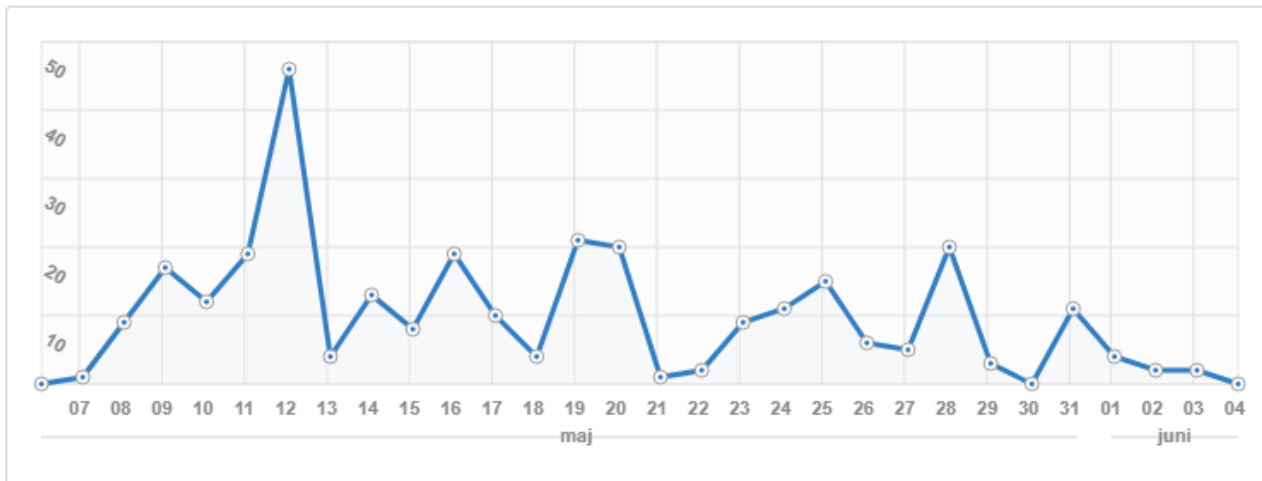

Översikt sidvisningar

5391
SIDVISNINGAR
TOTALT

385
MÅNADSSNITT

484
BÄSTA
MÅNADEN

92
VECKOSNITT

227
BÄSTA
VECKAN

13
DAGSSNITT

99
BÄSTA
DAGEN

Sidvisningar totalt

Senaste 30 dagarna

Sidvisningar totalt

Populära sidor	Sidvisningar	Delningar
Hem	117	40 %
Styrelsen	43	15 %
Aktuellt	41	14 %
Kajutan	25	9 %
Sydliga hamnar-Malmö	18	6 %
Föreningen	15	5 %
Galleri	13	4 %
Länkar	12	4 %
Andra sidor	10	3 %